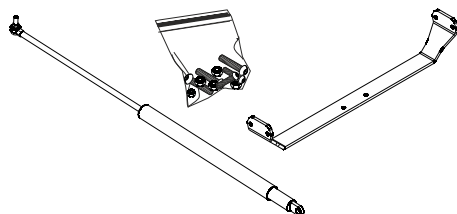

Kit amortiguador.
Versión 02
Shock absorber set.
02 version

TB40019