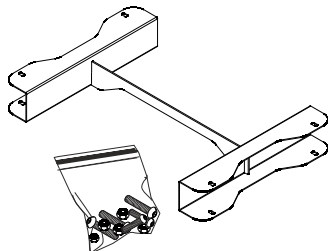

Kit elevación 02.
Hoisting kit 02.

TBB0021