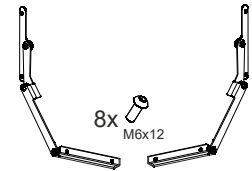

TV301R000
Sistema de cierre.
Locking system.

TV316R000
Tapón de desagüe.
Drain plug.

TV330R000
Repuesto bisagra.
Spare hinge.

TV327R000
Set de compás.
Compass set.

TV317R000
Correas de sujeción.
Cargo straps.

TV328R000
Perfil adhesivo.
Adhesive profile.

TV313R000
Piloto derecho.
Right hand light.

TV405R000
Tirador para abatir.
Handle.

TV312R000
Piloto izquierdo.
Left hand light.

Llaves cabezal TOWCAR.
Coupling keys.

TV302R000
Set de ruedas.
Trolley wheels set.

TV314R000
Tope protector.
Bumper guard.

T1R0009
Miniadaptador
7 a 13 compacto.
7 to 13 pins
miniadapter.

TV319R000
Cableado de pilotos.
Lightning wiring.

ALC1300
Clavija de 13 polos.
13 pins plug.

Ref.:

Piloto izquierdo.
Left hand light cluster.

TV312R000

Piloto derecho.
Right hand light cluster.

TV313R000

Clavija de 13 polos.
13 pins plug.

ALC1300

**Miniadaptador de
7 a 13 polos compacto.**
Compact 7 to 13 pins miniadapter.