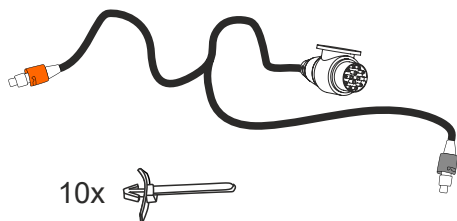

		Ref.:
	Sistema de cierre. <i>Locking system.</i>	TV301R000
	Tapón de desagüe. <i>Drain plug.</i>	TV316R000
	Set de compás. <i>Compass set.</i>	TV327R000
	Set de ruedas. <i>Trolley wheels set.</i>	TV302R000
 4x 	Correas de sujeción. <i>Cargo straps.</i>	TV317R000
	Llaves cabezal TOWCAR Y001 Llaves cabezal TOWCAR Y002 Llaves cabezal TOWCAR Y003 Llaves cabezal TOWCAR Y005 Llaves cabezal TOWCAR Y006 Llaves cabezal TOWCAR Y007 Llaves cabezal TOWCAR Y008 Llaves cabezal TOWCAR Y009 Llaves cabezal TOWCAR Y010 Llaves cabezal TOWCAR Y013 Llaves cabezal TOWCAR Y014 Llaves cabezal TOWCAR Y016 Llaves cabezal TOWCAR Y017 Llaves cabezal TOWCAR Y018 Llaves cabezal TOWCAR Y019 Llaves cabezal TOWCAR Y020 Llaves cabezal TOWCAR Y038	TBA000095001 TBA000095002 TBA000095003 TBA000095005 TBA000095006 TBA000095007 TBA000095008 TBA000095009 TBA000095010 TBA000095013 TBA000095014 TBA000095016 TBA000095017 TBA000095018 TBA000095019 TBA000095020 TBA000095038

Ref.:

Piloto izquierdo.
Left hand light cluster.

TV312R000

Piloto derecho.
Right hand light cluster.

TV313R000

Clavija de 13 polos.
13 pins plug.

ALC1300

**Miniadaptador de
7 a 13 polos compacto.**
Compact 7 to 13 pins miniadapter.

T1R0009

Repuesto bisagra.
Spare hinge.

TV330R000

**Cableado de pilotos para
vehículos con C2 integrado.**
*Lightning wiring suitable for
vehicles with integrated C2.*

TV319R000

Perfil adhesivo.
Adhesive profile.