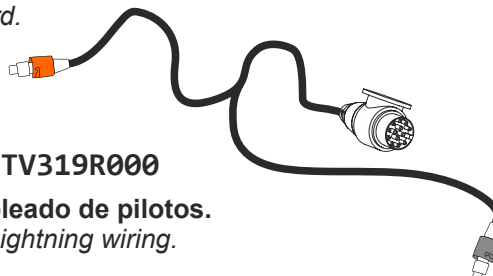

TV301R000
Sistema de cierre.
Locking system.

TV316R000
Tapón de desagüe.
Drain plug.

TV330R000
Repuesto bisagra.
Spare hinge.

TV327R000
Set de compás.
Compass set.

TV317R000
Correas de sujeción.
Cargo straps.

TV328R000
Perfil adhesivo.
Adhesive profile.

TV313R000
Piloto derecho.
Right hand light.

TV405R000
Tirador para abatir.
Handle.

TV312R000
Piloto izquierdo.
Left hand light.

Llaves cabezal TOWCAR.
Coupling keys.

TV302R000
Set de ruedas.
Trolley wheels set.

TV314R000
Tope protector.
Bumper guard.

T1R0009
Miniadaptador
7 a 13 compacto.
7 to 13 pins
miniadapter.

TV319R000
Cableado de pilotos.
Lightning wiring.

ALC1300
Clavija de 13 polos.
13 pins plug.

		Ref.:
	Sistema de cierre. <i>Locking system.</i>	TV301R000
	Tapón de desagüe. <i>Drain plug.</i>	TV316R000
	Set de compás. <i>Compass set.</i>	TV327R000
	Set de ruedas. <i>Trolley wheels set.</i>	TV302R000
 4x 	Correas de sujeción. <i>Cargo straps.</i>	TV317R000
	Llaves cabezal TOWCAR Y001 Llaves cabezal TOWCAR Y002 Llaves cabezal TOWCAR Y003 Llaves cabezal TOWCAR Y005 Llaves cabezal TOWCAR Y006 Llaves cabezal TOWCAR Y007 Llaves cabezal TOWCAR Y008 Llaves cabezal TOWCAR Y009 Llaves cabezal TOWCAR Y010 Llaves cabezal TOWCAR Y013 Llaves cabezal TOWCAR Y014 Llaves cabezal TOWCAR Y016 Llaves cabezal TOWCAR Y017 Llaves cabezal TOWCAR Y018 Llaves cabezal TOWCAR Y019 Llaves cabezal TOWCAR Y020 Llaves cabezal TOWCAR Y038	TBA000095001 TBA000095002 TBA000095003 TBA000095005 TBA000095006 TBA000095007 TBA000095008 TBA000095009 TBA000095010 TBA000095013 TBA000095014 TBA000095016 TBA000095017 TBA000095018 TBA000095019 TBA000095020 TBA000095038