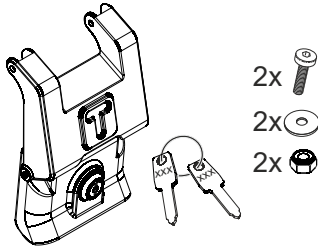

**TV508R000**  
Perfil adhesivo.  
Adhesive profile.

**TBE00F080**  
Bastidor de ruedas +  
conjunto avisador.  
Trolley wheels frame +  
Warning set.

**TV506R000**  
Ruedas.  
Wheels

**TVC03R000**  
Rueda.  
Wheel.

**TVC04R000**  
Kit rueda.  
Wheel kit.

**TV500C004**  
Set de cinchas.  
Straps set.

**TVC04R000**  
Cableado de pilotos.  
Lightning wiring.

**Ref.:**

**Set de cerradura.**  
*Locking system set.*

**TV402R000**

Llave repuesto Towbox EVO N° A501	<b>TV403R000A501</b>
Llave repuesto Towbox EVO N° A907	<b>TV403R000A907</b>
Llave repuesto Towbox EVO N°B506	<b>TV403R000B506</b>
Llave repuesto Towbox EVO N° B918	<b>TV403R000B918</b>
Llave repuesto Towbox EVO N° C515	<b>TV403R000C515</b>
Llave repuesto Towbox EVO N° C918	<b>TV403R000C918</b>
Llave repuesto Towbox EVO N°D511	<b>TV403R000D511</b>
Llave repuesto Towbox EVO N° D514	<b>TV403R000D514</b>
Llave repuesto Towbox EVO N°D912	<b>TV403R000D912</b>
Llave repuesto Towbox EVO N° D923	<b>TV403R000D923</b>