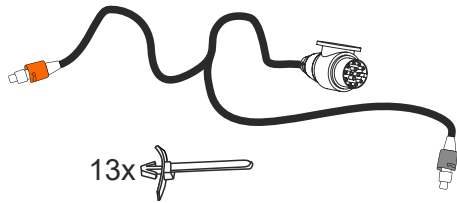

Ref.:

**Cableado de pilotos para
vehículos con C2 integrado.**
*Lightning wiring suitable for
vehicles with integrated C2.*

TV319R000