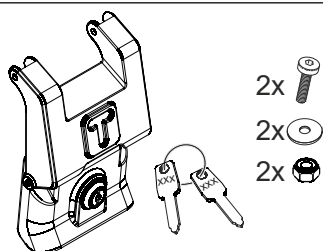

TV507R000
Set de cinchas.
Straps set.

TV313R000
Piloto derecho.
Right hand light.

TV405R000
Tirador para abatir.
Handle.

TV505R000
Oxicorte tirador.
Shooter oxycut.

Llaves cabezal TOWCAR.
Coupling keys.

TV508R000
Perfil adhesivo.
Adhesive profile.

TV503R000
Bastidor de ruedas.
Trolley wheels frame.

TV506R000
Ruedas.
Wheels

TV312R000
Piloto izquierdo.
Left hand light.

TV316R000
Tapón de desagüe.
Drain plug.

TV319R000
Cableado de pilotos.
Lightning wiring.

T1R0009
Miniadaptador
7 a 13 compacto.
7 to 13 pins
miniadapter.

ALC1300
Clavija de 13 polos.
13 pins plug.

Ref.:

2x 
 2x 
 2x 

Set de cerradura.
Locking system set.

TV402R000

Llave repuesto Towbox EVO N° A501	TV403R000A501
Llave repuesto Towbox EVO N° A907	TV403R000A907
Llave repuesto Towbox EVO N°B506	TV403R000B506
Llave repuesto Towbox EVO N° B918	TV403R000B918
Llave repuesto Towbox EVO N° C515	TV403R000C515
Llave repuesto Towbox EVO N° C918	TV403R000C918
Llave repuesto Towbox EVO N°D511	TV403R000D511
Llave repuesto Towbox EVO N° D514	TV403R000D514
Llave repuesto Towbox EVO N°D912	TV403R000D912
Llave repuesto Towbox EVO N° D923	TV403R000D923