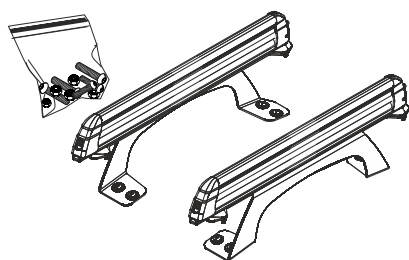

**Bastidor de ruedas.**
Trolley wheels frame.

TV503R000

**Tapón de desagüe.**
Drain plug.

TV316R000

Ref.:

**Ruedas.**
*Wheels.***TV506R000****Oxicorte tirador.**
*Shooter oxycut.***TV505R000****Set sujeta matrículas.**
*Registration plate holder set.***ALM0C05****Set de cinchas.**
*Straps set.***TV507R000****Perfil adhesivo.**
*Adhesive profile.***TV508R000**

Ref.:**Set fijación placa V20.**
*Set for fixing V20.***TB40018****Kit elevación 02.**
*Hoisting kit 02.***TBB0021****Portaesquí Top Ski.**
*Top Ski ski carrier.***TB40024**