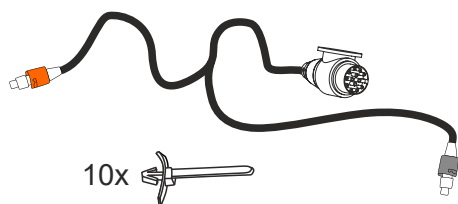

T1R0009
Miniadaptador
7 a 13 compacto.
7 to 13 pins
miniadapter.

ALC1300
Clavija de 13 polos.
13 pins plug.

Ref.:

2x 
 2x 
 2x 

Set de cerradura.
Locking system set.

TV402R000

Llave repuesto Towbox EVO N° A501	TV403R000A501
Llave repuesto Towbox EVO N° A907	TV403R000A907
Llave repuesto Towbox EVO N°B506	TV403R000B506
Llave repuesto Towbox EVO N° B918	TV403R000B918
Llave repuesto Towbox EVO N° C515	TV403R000C515
Llave repuesto Towbox EVO N° C918	TV403R000C918
Llave repuesto Towbox EVO N°D511	TV403R000D511
Llave repuesto Towbox EVO N° D514	TV403R000D514
Llave repuesto Towbox EVO N°D912	TV403R000D912
Llave repuesto Towbox EVO N° D923	TV403R000D923

Llaves cabezal TOWCAR Y001	TBA000095001
Llaves cabezal TOWCAR Y002	TBA000095002
Llaves cabezal TOWCAR Y003	TBA000095003
Llaves cabezal TOWCAR Y005	TBA000095005
Llaves cabezal TOWCAR Y006	TBA000095006
Llaves cabezal TOWCAR Y007	TBA000095007
Llaves cabezal TOWCAR Y008	TBA000095008
Llaves cabezal TOWCAR Y009	TBA000095009
Llaves cabezal TOWCAR Y010	TBA000095010
Llaves cabezal TOWCAR Y013	TBA000095013
Llaves cabezal TOWCAR Y014	TBA000095014
Llaves cabezal TOWCAR Y016	TBA000095016
Llaves cabezal TOWCAR Y017	TBA000095017
Llaves cabezal TOWCAR Y018	TBA000095018
Llaves cabezal TOWCAR Y019	TBA000095019
Llaves cabezal TOWCAR Y020	TBA000095020
Llaves cabezal TOWCAR Y038	TBA000095038

Ref.:

Cableado de pilotos para vehículos con C2 integrado.
Lightning wiring suitable for vehicles with integrated C2.

TV319R000

Piloto izquierdo.
Left hand light.

TV312R000

Piloto derecho.
Right hand light..