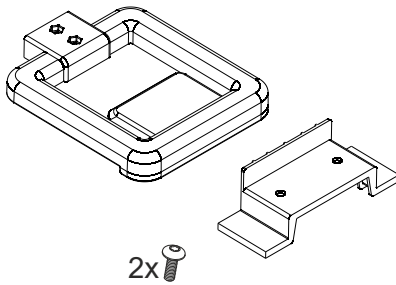

2x

Tirador para abatir.
Handle.

TV405R000