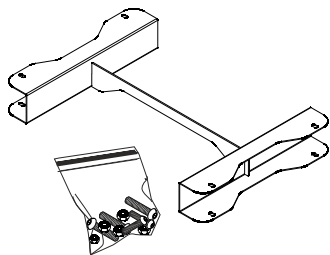

**Bastidor de ruedas.**
Trolley wheels frame.

TV503R000

**Tapón de desagüe.**
Drain plug.

TV316R000

Ref.:

**Ruedas.**
*Wheels.***TV506R000****Oxicorte tirador.**
*Shooter oxycut.***TV505R000****Set sujeta matrículas.**
*Registration plate holder set.***ALM0C05****Set de cinchas.**
*Straps set.***TV507R000****Perfil adhesivo.**
*Adhesive profile.***TV508R000**

Ref.:**Set fijación placa V20.**
*Set for fixing V20.***TB40018****Kit elevación 02.**
*Hoisting kit 02.***TBB0021****Portaesquí Top Ski.**
*Top Ski ski carrier.***TB40024**